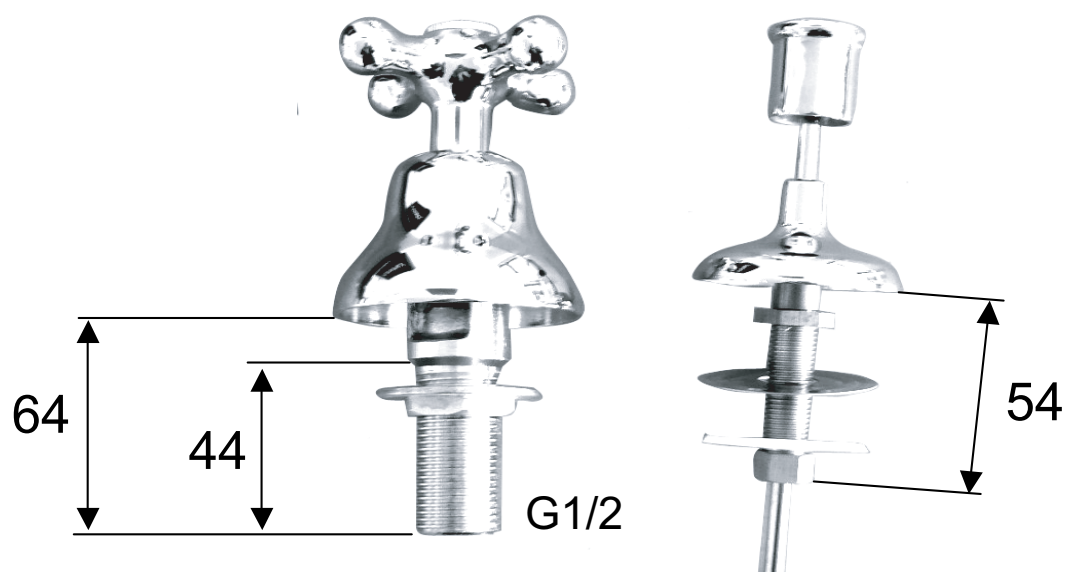

ART. COD.

21 LI

MATERIALI / MATERIALS

OTTONE CROMATO / CHROME PLATED BRASS

CROMATURA / CHROME PLATING

UNI EN 248

Via Leonardo da Vinci 83 - 20062 Cassano d'Adda (MI) Italy - Tel. +39-0363 364211

info@remer.eu www.remer.eu